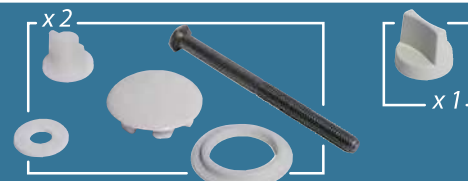

WC1200400OT

Miscelatore in ottone per art. 120-320
Brass mixer tap for art. 120-320

WC1200400GR

NEWS

Miscelatore in tecnopolimero per art. 120-320
Technopolymer mixer tap for art. 120-320

WC4200400OT

Miscelatore in ottone cromato per art. 420-520
Chrome-plated mixer tap for art. 420-520

WC120050000

Kit completo di fissaggio per art. 120-320
Complete fixing kit for art. 120-320

WC420050000

Kit completo di fissaggio per art. 420 - 520
Complete fixing kit for art. 420-520

WC299050000

Kit completo di fissaggio per art. 299 (Arco)
Complete fixing kit for art. 299 (Arco)